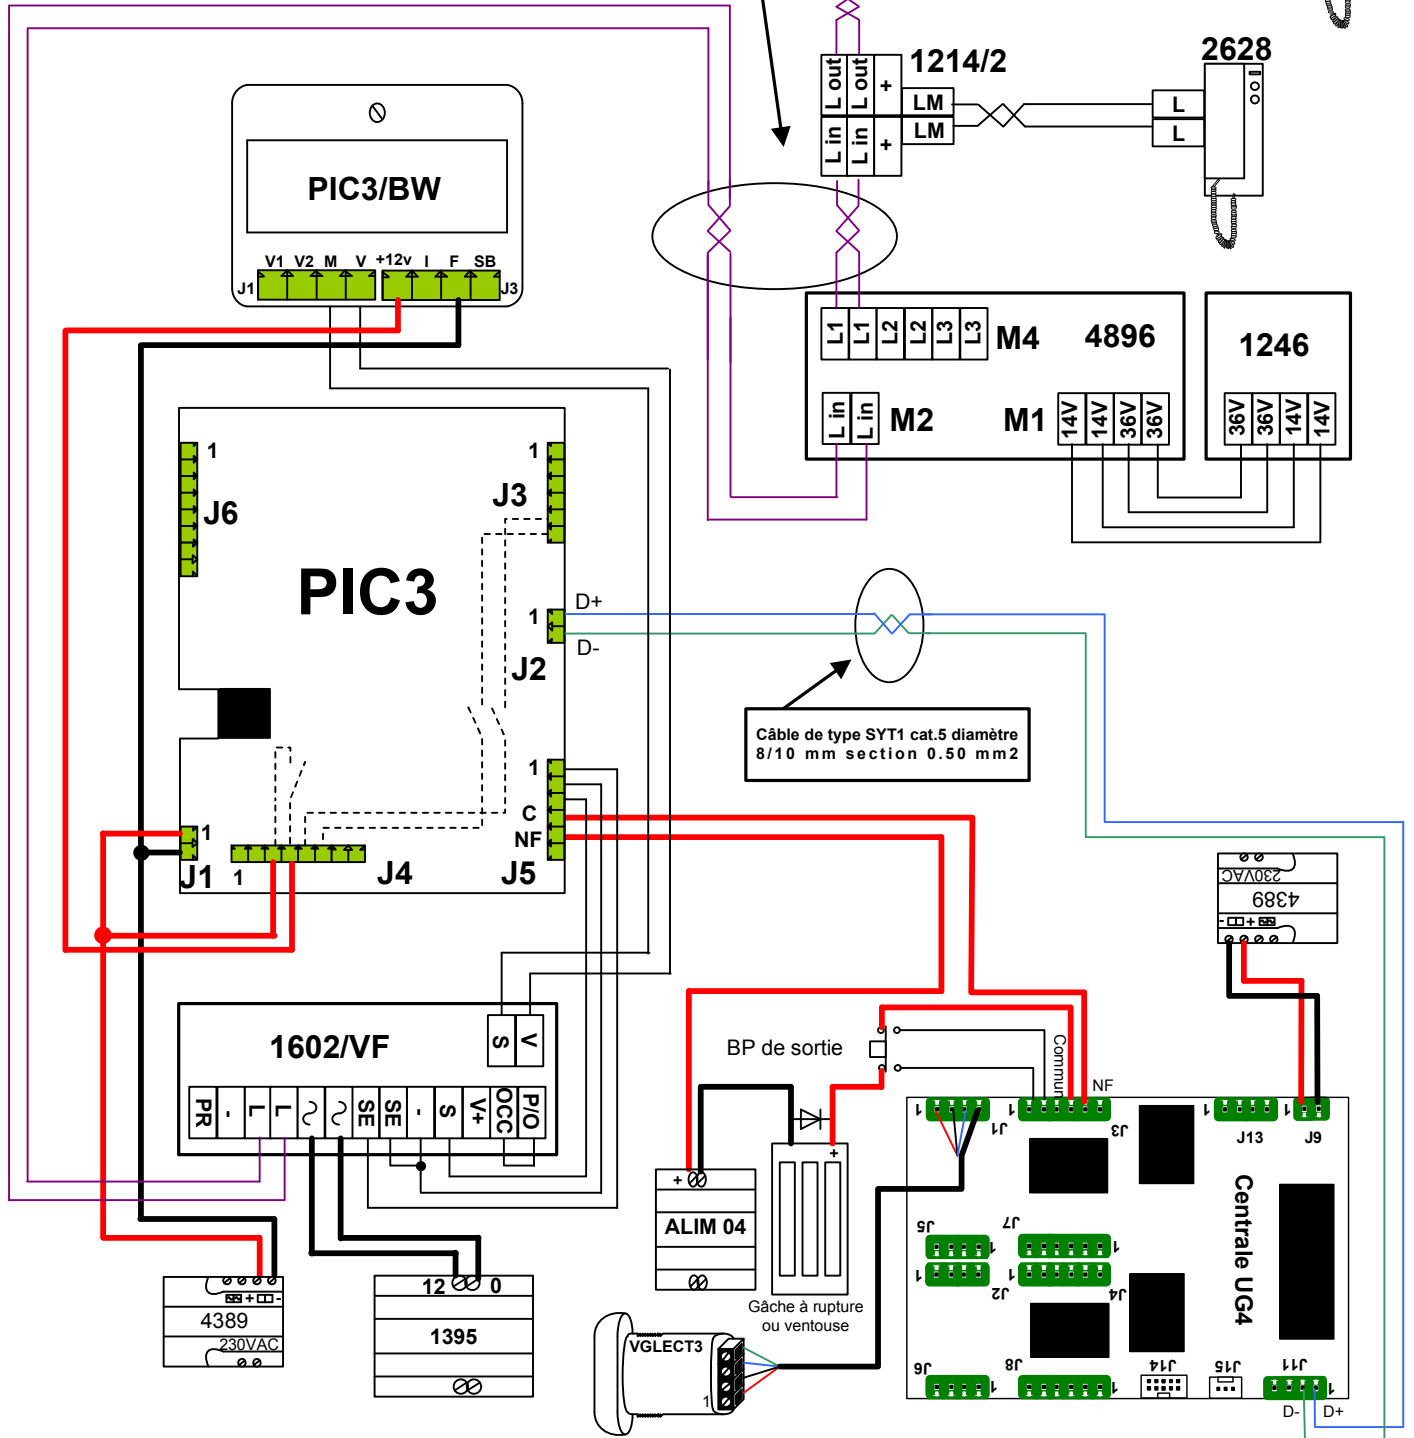

TYPE DE CABLE	Distance MAX entre 4896 et dernier poste	Distance MAX entre PICT3 et 4896
Câble COMELIT Art,4577 sect. 1 mm2	200 m	200 m
Câble à deux fils sect. 1,5 mm2	150 m	100 m
Câble tressé et blindé sec. 1 mm2	120 m	80 m
Boucle téléphonique torsadé sec. 0,28 mm2	100 m	150 m

PIC3/BW : Noir et blanc
 PIC3/CC : Couleur

Distances et sections de câble	
UG → Vglect	50 m en 8/10
UG → Ventouse/Gache	50 m en 1.5 mm
BP de sortie	8/10
PICT → UG	50 m en 8/10

PIC3 SIMPLEBUS 2 + UG (1 Vglect3)

Crée le :11/2007

Réalisé par : IDC

PIC3 SB2 + UG